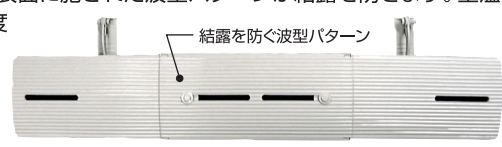

## 簡単ワンタッチ取り付け

付属の専用アダプターを使用することで、ほとんどのタイプのエアコン(\*1)に使用可能です。しかも「ネジ」や「穴あけ」等の工事が不要なので(\*2)、天井や壁を傷める心配はありません。どなたでもワンタッチですぐに取り付けられます。

(\*1) 天井埋め込みカセットタイプ、天井吊り下げタイプ、ダクトタイプ、円形タイプ、床置きタイプ、壁掛けタイプ  
(\*2) 本品を取り付ける際は、予め取り付け面を水拭き又は中性洗剤等で洗浄し、十分乾かしてから取り付けて下さい。尚、中性洗剤での洗浄後は水拭きし、洗剤を十分に拭き取って下さい。

## 夏も冬も! オールシーズン対応

ウィング本体の向きを変えることで、冷房にも暖房にも対応。一年中使えて大変便利です。

**冷房時**

オフィスで: AIR WING SLIM (吹出し角度調整)

ご家庭で: AIR WING SLIM (吹出し角度調整)

**暖房時**

オフィスで: AIR WING SLIM (吹出し角度調整)

ご家庭で: AIR WING SLIM (吹出し角度調整)

## 波型加工で結露を防止

ウィングプレート表面に施された波型パターンが結露を防ぎます。室温とエアコン設定温度の差が大きくても安心です。

製品仕様	
商品名	エアーウィング スリム
本体	サイズ: 縦120mm×700mm (最小540mm)
アダプター	サイズ: 縦40mm×90mm 素材: ABS樹脂
素材	プレート部分: ポリプロピレン/アーム部分: ポリプロピレン
品番	AW10-021-01
カラー	アイボリー
JANコード	4571103700587