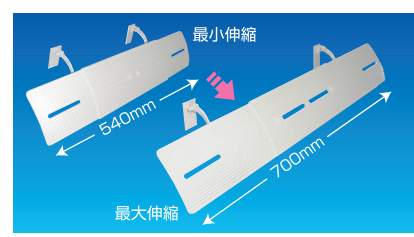

長尺エアコンもOK! 伸縮調整プレート採用

エアコン吹出口のサイズに応じて、540mmから700mmまで長さ調整可能な伸縮調整プレートを採用。長尺なエアコンにもびったりフィットします。