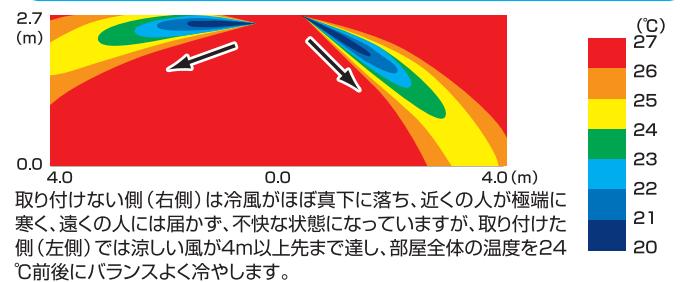

エアコンに
ワンタッチ
取り付け!

オフィス、店舗、お部屋のエアコンが、長さ調節できるウィングで、もっと快適に!

伸縮ウィングがさまざまなエアコンに対応。冷房や暖房の不快感な直撃風を防ぎ、空間内の空気を効率よく循環させ、快適な風をすみずみまで行き渡らせます。

風向設定が自由自在

アームの部分が前後180度、また上下にも動かせるので、自由にお好きな風向設定が可能です。

簡単ワンタッチ取り付け

付属の専用アダプターを使用することで、ほとんどのタイプのエアコン(*1)に使用可能です。しかも「ネジ」や「穴あけ」等の工事が不要なので(*2)、天井や壁を傷める心配はありません。どなたでもワンタッチですぐに取り付けられます。

(*1) 天井埋め込みカセットタイプ、天井吊り下げタイプ、ダクトタイプ、円形タイプ、床置きタイプ、壁掛けタイプ
(*2) 本品を取り付ける際は、予め取り付け面を水拭き又は中性洗剤等で洗浄し、十分乾かしてから取り付けて下さい。尚、中性洗剤での洗浄後は水拭きし、洗剤を十分に拭き取って下さい。

夏も冬も! オールシーズン対応

ウィング本体の向きを変えることで、冷房にも暖房にも対応。一年中使えて大変便利です。

冷房時

オフィスで: AIR WING SLIM (吹出し角度調整)

ご家庭で: AIR WING SLIM (吹出し角度調整)

暖房時

オフィスで: AIR WING SLIM (吹出し角度調整)

ご家庭で: AIR WING SLIM (吹出し角度調整)

波型加工で結露を防止

ウィングプレート表面に施された波型パターンが結露を防ぎます。室温とエアコン設定温度の差が大きくても安心です。

製品仕様	
商品名	エアーウィング スリム
本体	サイズ: 縦120mm×700mm (最小540mm)
アダプター	サイズ: 縦40mm×90mm 素材: ABS樹脂
素材	プレート部分: ポリプロピレン/アーム部分: ポリプロピレン
品番	AW10-021-01
カラー	アイボリー
JANコード	4571103700587

※その他の記載された会社名・商品名は、各社の商標または登録商標です。
※記載された商品の機能及び仕様は、改良のため予告なく変更されることがあります。

効果的に空気を循環

エアーウィングシリーズは、冷房時でも暖房時でも、空気の流れを効率よく循環させることが、実験で証明されています。

冷房時

暖房時

長尺エアコンもOK! 伸縮調整プレート採用

エアコン吹出口のサイズに応じて、540mmから700mmまで長さ調整可能な伸縮調整プレートを採用。長尺なエアコンにもびったりフィットします。

お問い合わせは…