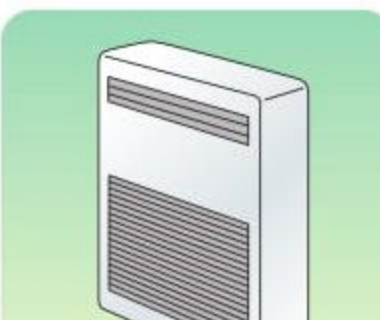

AIR WING

エアウィング フレックス

Flex

**トリプルウィングでトリプル気流。
エアコンの風をワイドに、自由自在に
コントロールすることができます。**

従来、一方向へしか作れなかった気流も、
AIR WING Flexなら3方向へ個別にコントロール。
また、効率的に空気を循環させることで、
より快適な空間を実現します。

トリプル気流

壁掛けタイプ使用例

ウィングを個別に上下に調整
できるから、風向き自由自在。

ワイドサイズ

天井埋込カセットタイプ使用例

トリプルウィングで、ワイドに
気流をコントロール。

断熱用マット標準装備で

結露防止

簡単ワンタッチ 取り付け

誰でも簡単にワンタッチでエ
アコンに取り付けできます。ネジ
や穴あけも不要で、天井や壁を
傷める心配もありません。

効果的に 空気を循環

空気を効率的に循環させること
で、「暑すぎ」「冷えすぎ」とい
った温度ムラが解消でき、省エネ
効果も期待できます。

風向設定で 直撃風解消

自在な風向設定で不快な直撃風
も解消。本体ウィングは上下に
180度可動し、クリック機構でお
好みの角度がキープできます。

夏も冬も! オールシーズン

ウィング本体の向きを変えるだ
けで、冷房にも暖房にも対応で
きるため、1年中使えて大変便
利です。

エアコン
各種タイプ
に対応

天井埋込カセットタイプ

天吊りタイプ

壁掛けタイプ

床置きタイプ

円型吹出しタイプ

壁面吹出しタイプ