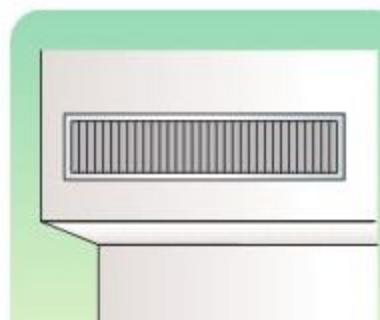

AIR WING

エアウィング フレックス

Flex

**トリプルウィングでトリプル気流。
エアコンの風をワイドに、自由自在に
コントロールすることができます。**

従来、一方向へしか作れなかった気流も、
AIR WING Flexなら3方向へ個別にコントロール。
また、効率的に空気を循環させることで、
より快適な空間を実現します。

トリプル気流

壁掛けタイプ使用例

ウィングを個別に上下に調整
できるから、風向き自由自在。

ワイドサイズ

天井埋込カセットタイプ使用例

トリプルウィングで、ワイドに
気流をコントロール。

断熱用マット標準装備で

結露防止

簡単ワンタッチ 取り付け

誰でも簡単にワンタッチでエ
アコンに取り付けできます。ネジ
や穴あけも不要で、天井や壁を
傷める心配もありません。

効果的に 空気を循環

空気を効率的に循環させること
で、「暑すぎ」「冷えすぎ」とい
った温度ムラが解消でき、省エネ
効果も期待できます。

風向設定で 直撃風解消

自在な風向設定で不快な直撃風
も解消。本体ウィングは上下に
180度可動し、クリック機構でお
好みの角度がキープできます。

夏も冬も! オールシーズン

ウィング本体の向きを変えるだ
けで、冷房にも暖房にも対応で
きるため、1年中使えて大変便
利です。

エアコン
各種タイプ
に対応

天井埋込カセットタイプ

天吊りタイプ

壁掛けタイプ

床置きタイプ

円型吹出しタイプ

壁面吹出しタイプ