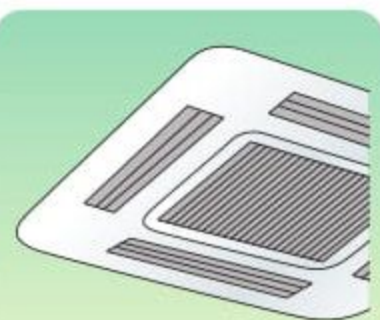

AIR WING

エアウィング フレックス

Flex

**トリプルウィングでトリプル気流。
エアコンの風をワイドに、自由自在に
コントロールすることができます。**

従来、一方向へしか作れなかった気流も、
AIR WING Flexなら3方向へ個別にコントロール。
また、効率的に空気を循環させることで、
より快適な空間を実現します。

トリプル気流

壁掛けタイプ使用例

ウィングを個別に上下に調整
できるから、風向き自由自在。

ワイドサイズ

天井埋込カセットタイプ使用例

トリプルウィングで、ワイドに
気流をコントロール。

断熱用マット標準装備で

結露防止

簡単ワンタッチ 取り付け

誰でも簡単にワンタッチでエ
アコンに取り付けできます。ネジ
や穴あけも不要で、天井や壁を
傷める心配もありません。

効果的に 空気を循環

空気を効率的に循環させること
で、「暑すぎ」「冷えすぎ」とい
った温度ムラが解消でき、省エネ
効果も期待できます。

風向設定で 直撃風解消

自在な風向設定で不快な直撃風
も解消。本体ウィングは上下に
180度可動し、クリック機構でお
好みの角度がキープできます。

夏も冬も! オールシーズン

ウィング本体の向きを変えるだ
けで、冷房にも暖房にも対応で
きるため、1年中使えて大変便
利です。

エアコン
各種タイプ
に対応

天井埋込カセットタイプ

天吊りタイプ

壁掛けタイプ

床置きタイプ

円型吹出しタイプ

壁面吹出しタイプ