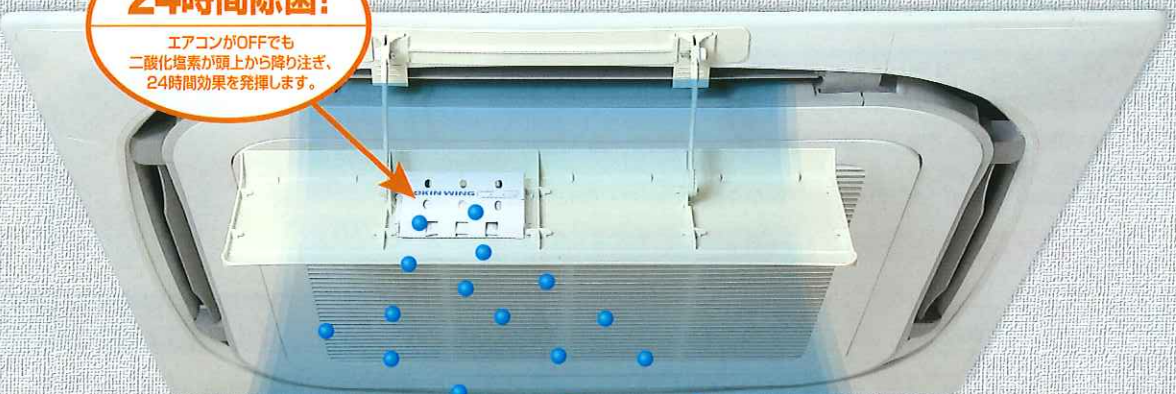

エアコンの風によって 二酸化塩素が空間を

除菌・消臭

ウイルス・細菌・臭い

24時間除菌!
エアコンがOFFでも
二酸化塩素が頭上から降り注ぎ、
24時間効果を発揮します。

※写真のエアウィングは、わかりやすくするための角度にして撮影されています。実際のご使用時の適切な角度とは異なる場合があります。

**おうちの
お部屋にもぴったり**
家庭用エアコンに「AIR WING Pro」と
「JOKIN WING」を2個
取り付けた例

家庭用エアコン取り付け例 (壁かけタイプ)

QR Translator

上記QRコードを読み取ると、
15言語で案内がご覧いただけます。

※写真はイメージです。