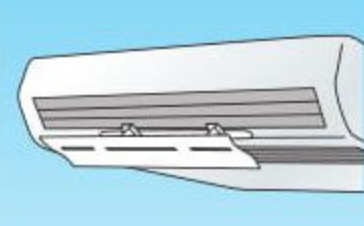

AIR WING®

エアウィング かぜよけ *Kaze-Yoke*

エアコンの直撃風を解消し、やさしい風を循環させて、お部屋の温度ムラをなくします。

夏の冷えすぎ、冬の足元の寒さや、直撃風による乾燥を解消し、快適なリビング空間を実現します。

**簡単ワンタッチ
取り付け**

誰でも簡単にワンタッチでエアコンに取り付けできます。ネジや穴あけも不要で、天井や壁を傷める心配もありません。

**風向設定で
直撃風解消**

自在な風向設定で不快な直撃風も解消。本体ウィングは上下に180度可動し、お好みの角度でキープできます。

**温度ムラ解消
省エネに貢献**

空気を効率的に循環させることで、「暑すぎ」「冷えすぎ」といった温度ムラが解消でき、省エネ効果が期待できます。

**夏も冬も!
オールシーズン**

ウィングの向きを変えるだけで、冷房にも暖房にも対応できるため、1年中使えて大変便利です。

横長スリットとS形状で
結露防止設計

お肌の乾燥対策に

ノドをいたわる方に

赤ちゃんのいるご家庭に

お年寄りの寝室に

**エアコン
各種タイプ
に対応**

壁掛けタイプ

天井埋込カセットタイプ

円型吹出しタイプ

天吊りタイプ

床置きタイプ

壁面吹出しタイプ