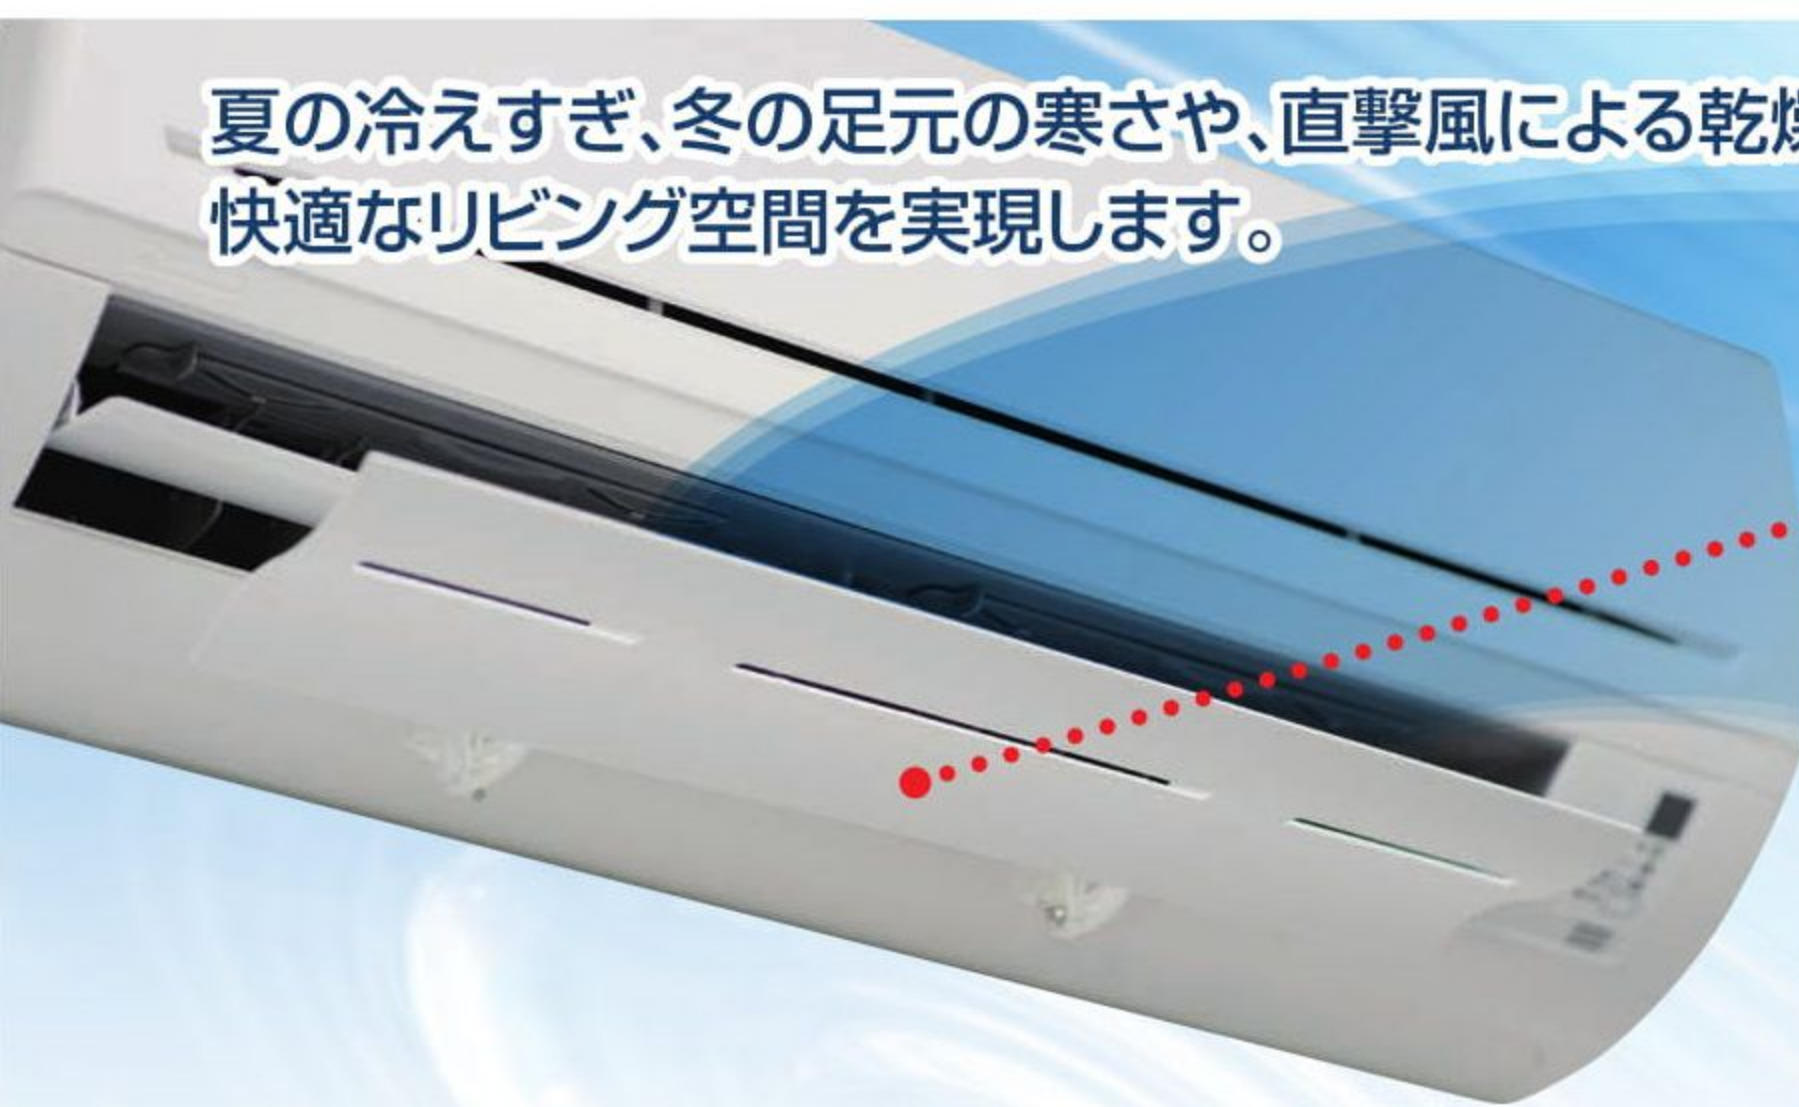

AIR WING®

エアウィング かぜよけ *Kaze-Yoke*

エアコンの直撃風を解消し、やさしい風を循環させて、お部屋の温度ムラをなくします。

夏の冷えすぎ、冬の足元の寒さや、直撃風による乾燥を解消し、快適なリビング空間を実現します。

**簡単ワンタッチ
取り付け**

誰でも簡単にワンタッチでエアコンに取り付けできます。ネジや穴あけも不要で、天井や壁を傷める心配もありません。

**風向設定で
直撃風解消**

自在な風向設定で不快な直撃風も解消。本体ウィングは上下に180度可動し、お好みの角度でキープできます。

**温度ムラ解消
省エネに貢献**

空気を効率的に循環させることで、「暑すぎ」「冷えすぎ」といった温度ムラが解消でき、省エネ効果が期待できます。

**夏も冬も!
オールシーズン**

ウィングの向きを変えるだけで、冷房にも暖房にも対応できるため、1年中使えて大変便利です。

横長スリットとS形状で
結露防止設計