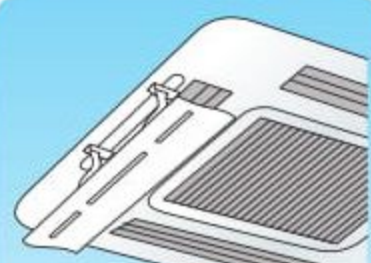

AIR WING®

エアウィング かぜよけ *Kaze-Yoke*

エアコンの直撃風を解消し、やさしい風を循環させて、お部屋の温度ムラをなくします。

夏の冷えすぎ、冬の足元の寒さや、直撃風による乾燥を解消し、快適なリビング空間を実現します。

**簡単ワンタッチ
取り付け**

誰でも簡単にワンタッチでエアコンに取り付けできます。ネジや穴あけも不要で、天井や壁を傷める心配もありません。

**風向設定で
直撃風解消**

自在な風向設定で不快な直撃風も解消。本体ウィングは上下に180度可動し、お好みの角度でキープできます。

**温度ムラ解消
省エネに貢献**

空気を効率的に循環させることで、「暑すぎ」「冷えすぎ」といった温度ムラが解消でき、省エネ効果が期待できます。

**夏も冬も!
オールシーズン**

ウィングの向きを変えるだけで、冷房にも暖房にも対応できるため、1年中使えて大変便利です。

横長スリットとS形状で
結露防止設計

お肌の乾燥対策に

ノドをいたわる方に

赤ちゃんのいるご家庭に

お年寄りの寝室に

**エアコン
各種タイプ
に対応**

壁掛けタイプ

天井埋込カセットタイプ

円型吹出しタイプ

天吊りタイプ

床置きタイプ

壁面吹出しタイプ