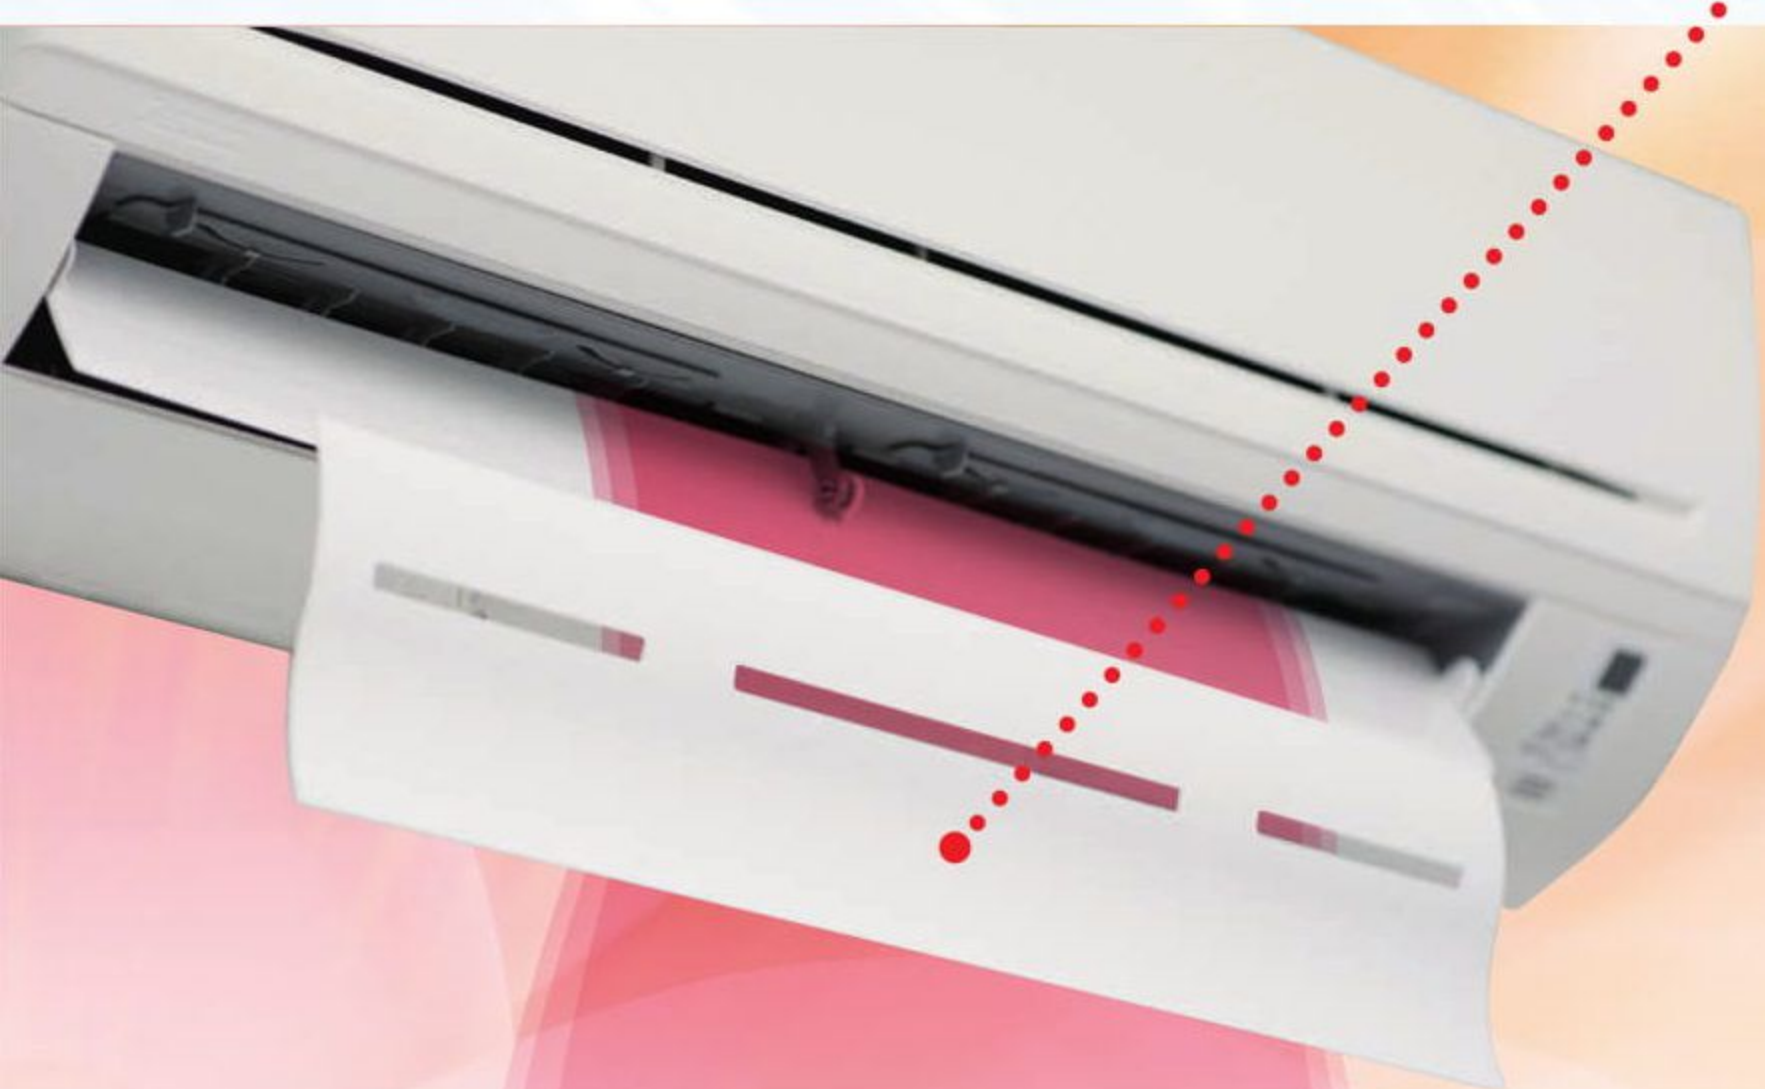

AIR WING®

エアウィング かぜよけ *Kaze-Yoke*

エアコンの直撃風を解消し、やさしい風を循環させて、お部屋の温度ムラをなくします。

夏の冷えすぎ、冬の足元の寒さや、直撃風による乾燥を解消し、快適なリビング空間を実現します。

**簡単ワンタッチ
取り付け**

誰でも簡単にワンタッチでエアコンに取り付けできます。ネジや穴あけも不要で、天井や壁を傷める心配もありません。

**風向設定で
直撃風解消**

自在な風向設定で不快な直撃風も解消。本体ウィングは上下に180度可動し、お好みの角度でキープできます。

**温度ムラ解消
省エネに貢献**

空気を効率的に循環させることで、「暑すぎ」「冷えすぎ」といった温度ムラが解消でき、省エネ効果が期待できます。

**夏も冬も!
オールシーズン**

ウィングの向きを変えるだけで、冷房にも暖房にも対応できるため、1年中使えて大変便利です。

横長スリットとS形状で
結露防止設計

お肌の乾燥対策に

ノドをいたわる方に

赤ちゃんのいるご家庭に

お年寄りの寝室に

**エアコン
各種タイプ
に対応**

壁掛けタイプ

天井埋込カセットタイプ

円型吹出しタイプ