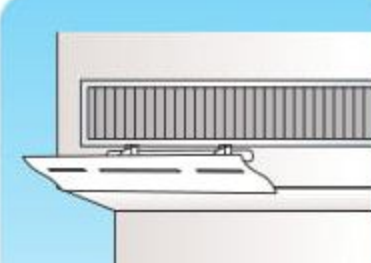

AIR WING®

エアウィング かぜよけ *Kaze-Yoke*

エアコンの直撃風を解消し、やさしい風を循環させて、お部屋の温度ムラをなくします。

夏の冷えすぎ、冬の足元の寒さや、直撃風による乾燥を解消し、快適なリビング空間を実現します。

**簡単ワンタッチ
取り付け**

誰でも簡単にワンタッチでエアコンに取り付けできます。ネジや穴あけも不要で、天井や壁を傷める心配もありません。

**風向設定で
直撃風解消**

自在な風向設定で不快な直撃風も解消。本体ウィングは上下に180度可動し、お好みの角度でキープできます。

**温度ムラ解消
省エネに貢献**

空気を効率的に循環させることで、「暑すぎ」「冷えすぎ」といった温度ムラが解消でき、省エネ効果が期待できます。

**夏も冬も!
オールシーズン**

ウィングの向きを変えるだけで、冷房にも暖房にも対応できるため、1年中使えて大変便利です。

横長スリットとS形状で
結露防止設計

お肌の乾燥対策に

ノドをいたわる方に

赤ちゃんのいるご家庭に

お年寄りの寝室に

**エアコン
各種タイプ
に対応**

壁掛けタイプ

天井埋込カセットタイプ

円型吹出しタイプ

天吊りタイプ

床置きタイプ

壁面吹出しタイプ