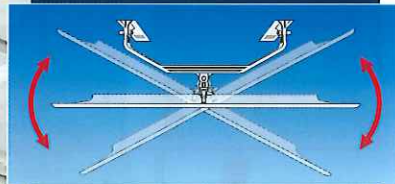

AIR WING®

エアウィング マルチ

Multi

**上下左右に動く新スイング機能で、
エアコンの風をあらゆる方向に
コントロールすることができます。**

従来の上下方向に加えて、左右方向への吹き分けも可能に！
AIR WING Multiは、あらゆる方向への自在な気流調整で、
空調の設置位置を気にせず、
お部屋の自由なレイアウト変更を可能にします。

新スイング機能

従来の上下方向に加えて…

左右方向への気流コントロールも可能に。

家庭用エアコンにも

壁掛けタイプ使用例

オフィスだけでなく家庭用エアコンにもピッタリ。お部屋のどんな家具配置にも対応します。

断熱用マット標準装備で

結露防止

**効果的な空気循環で
省エネに貢献**

上下左右に気流を調整し、空気を効率的に循環させることで、「**温度ムラ**」を解消でき、省エネ効果が期待できます。

**簡単ワンタッチ
取り付け**

誰でも簡単にワンタッチでエアコンに取り付けできます。**ネジや穴あけも不要**で、天井や壁を傷つける心配もありません。

**セキュリティキットで
落下防止**

セキュリティキット(ナイロン素材)をAIR WING Multiと天井面に付けることで**落下を防ぎます**。

**夏も冬も!
オールシーズン**

ウィング本体の向きを変えるだけで、冷房にも暖房にも対応できるため、**1年中使えて**大変便利です。