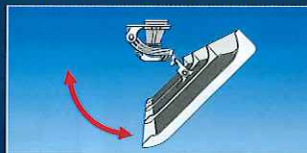

AIR WING®

エアウィング マルチ

Multi

**上下左右に動く新スイング機能で、
エアコンの風をあらゆる方向に
コントロールすることができます。**

従来の上下方向に加えて、左右方向への吹き分けも可能に！
AIR WING Multiは、あらゆる方向への自在な気流調整で、
空調の設置位置を気にせず、
お部屋の自由なレイアウト変更を可能にします。

新スイング機能

従来の上下方向に加えて…

左右方向への気流コントロールも可能に。

家庭用エアコンにも

壁掛けタイプ使用例

オフィスだけでなく家庭用エアコンにもピッタリ。お部屋のどんな家具配置にも対応します。

断熱用マット標準装備で

結露防止

**効果的な空気循環で
省エネに貢献**

上下左右に気流を調整し、空気を効率的に循環させることで、「**温度ムラ**」を解消でき、省エネ効果が期待できます。

**簡単ワンタッチ
取り付け**

誰でも簡単にワンタッチでエアコンに取り付けできます。**ネジや穴あけも不要**で、天井や壁を傷つける心配もありません。

**セキュリティキットで
落下防止**

セキュリティキット(ナイロン素材)をAIR WING Multiと天井面に付けることで**落下を防ぎます**。

**夏も冬も!
オールシーズン**

ウィング本体の向きを変えるだけで、冷房にも暖房にも対応できるため、**1年中使えて**大変便利です。