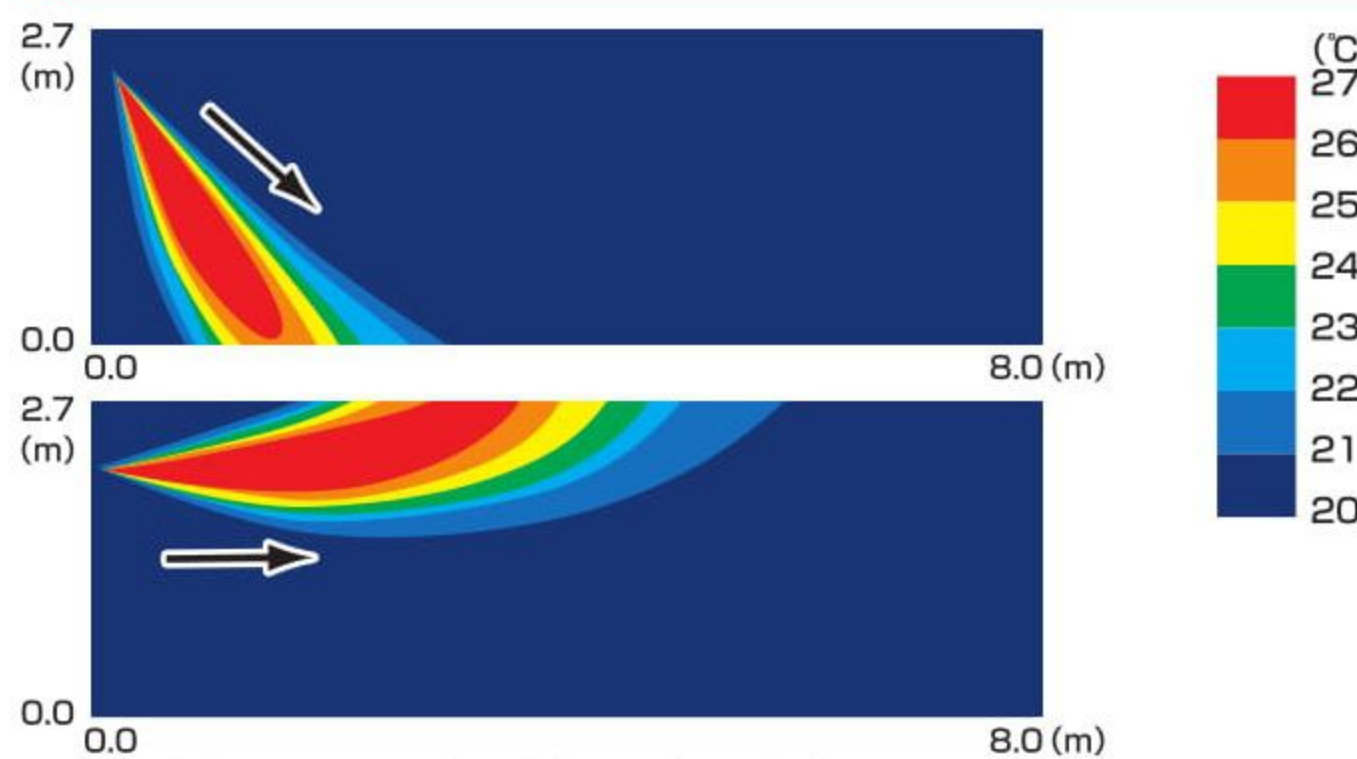

夏も冬も! オールシーズン対応

ウィング本体の向きを変えることで、冷房にも暖房にも対応。一年中使えて大変便利です。

効果的に空気を循環

エアウィングシリーズは、冷房時でも暖房時でも、空気の流れを効率よく循環させることが、実験で証明されています。

冷房時

■天井埋め込みカセットタイプでの実験
(左側出口: AIR WING取付 右側出口: AIR WING未取付)

暖房時

■壁掛けタイプでの実験
(上図: AIR WING未取付時 下図: AIR WING取付時)