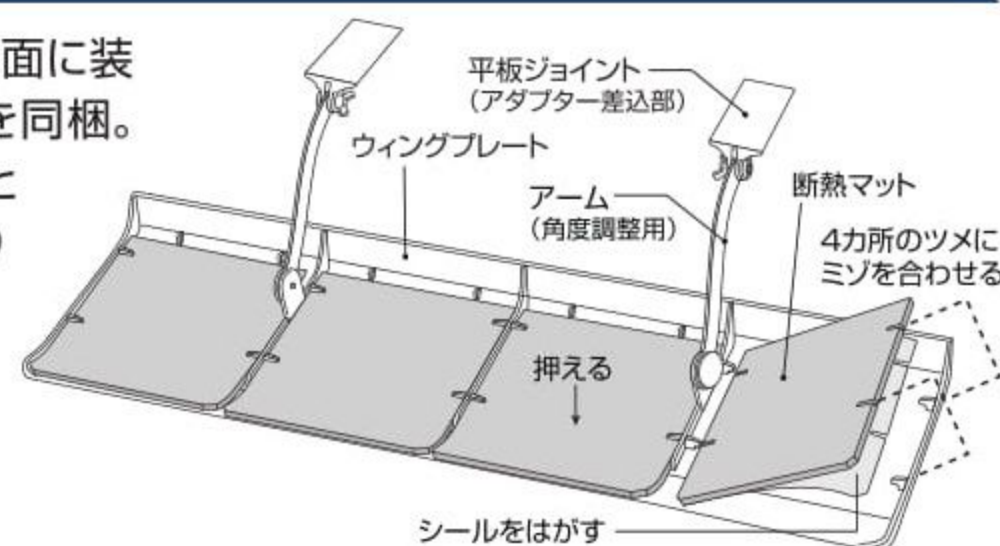

エアコンに
ワンタッチ
取り付け!

今までのオフィスが、店舗が、お部屋が、 もっと快適な空間に!

あらゆるエアコンに違和感なく対応するウィングが、あの不快な冷房や暖房の直撃風を防ぎ、空間内の空気を効率よく循環させ、快適な風をすみずみまで行き渡らせます。

風向設定が自由自在

アームの部分が前後180度、また上下にも動かせるので、自由にお好きな風向設定が可能です。

壁掛形エアコン取付例▶

簡単ワンタッチ取り付け

付属の専用アダプターを使用することで、ほとんどのタイプのエアコン(*1)に使用可能です。しかも「ネジ」や「穴あけ」等の工事が不要なので(*2)、天井や壁を傷める心配はありません。どなたでもワンタッチですぐに取り付けられます。

(*1)天井埋め込みカセットタイプ、天井吊り下げタイプ、ダクトタイプ、円形タイプ、床置きタイプ、壁掛けタイプ

(*2)本品を取り付ける際は、予め取り付け面を水拭き又は中性洗剤等で洗浄し、十分乾かしてから取り付けて下さい。尚、中性洗剤での洗浄後は水拭きし、洗剤を十分に拭き取って下さい。

▲AIR WING専用アダプター

エアコン本体にアダプター取付スペースがなくても大丈夫!

アダプターを取り付けるスペースのないタイプのエアコンやアネモタイプのエアコンでもご使用いただけるモデルのエアウィングもございます。また、様々な環境に応じた取付方法もありますので、詳しくはお問い合わせください。

夏も冬も! オールシーズン対応

ウィング本体の向きを変えることで、冷房にも暖房にも対応。一年中使えて大変便利です。

効果的に空気を循環

エアウィングシリーズは、冷房時でも暖房時でも、空気の流れを効率よく循環させることが、実験で証明されています。

冷房時

■天井埋め込みカセットタイプでの実験
(左側出口: AIR WING取付 右側出口: AIR WING未取付)

暖房時

■壁掛けタイプでの実験
(上図: AIR WING未取付時 下図: AIR WING取付時)

断熱マットで結露を防止

ウィングプレート裏面に装着できる断熱マットを同梱。結露を防いで、室温とエアコン設定温度の差が大きくても安心です。

お問い合わせは...

製品仕様		
商品名	エアウィングPro	エアウィングPro BLACK
本体	サイズ: 縦160mm×横500mm(取付時最大高150mm) 素材: ポリプロピレン	
アダプター	サイズ: 縦40mm×340mm 素材: ABS樹脂	
断熱マット	サイズ: 縦122mm×151mm、厚さ2mm(4枚) 素材: ポリエチレン樹脂、裏面にアクリル系粘着素材塗布	
セキュリティキット	落下防止補助キット(標準装備): 1セット	
品番	AW7-021-06	AW7-021-06BK
カラー	アイボリー	ブラック
JANコード	4571103700686	4571103700693