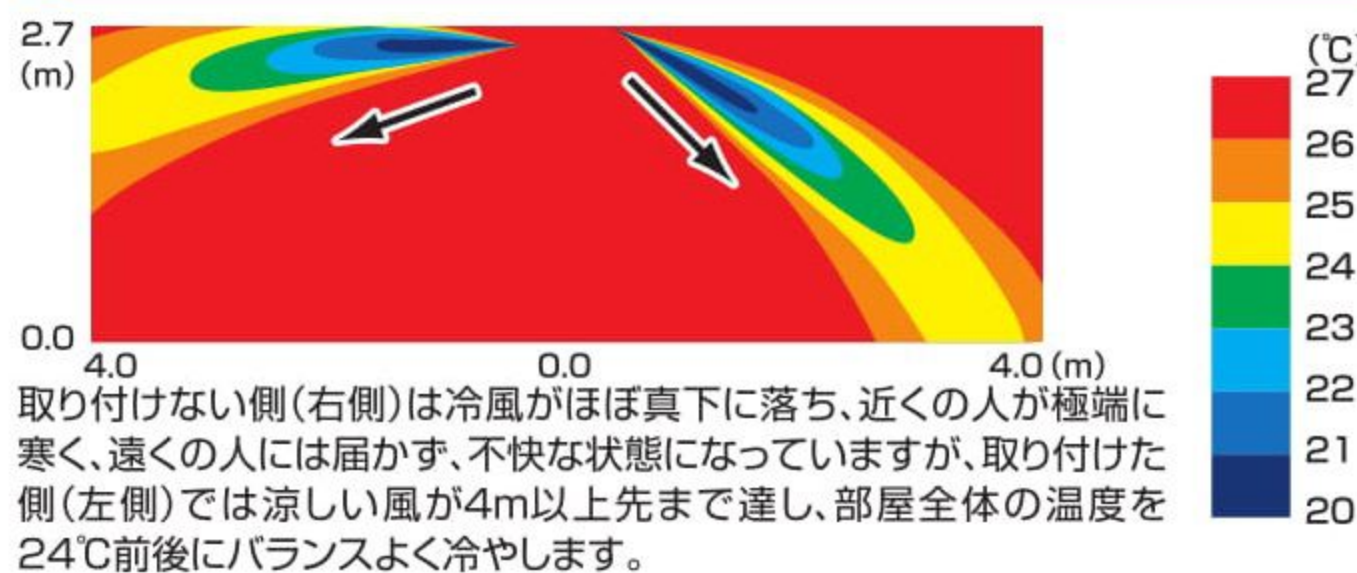

夏も冬も! オールシーズン対応

ウィング本体の向きを変えることで、冷房にも暖房にも対応。一年中使えて大変便利です。

効果的に空気を循環

エアウィングシリーズは、冷房時でも暖房時でも、空気の流れを効率よく循環させることが、実験で証明されています。

冷房時

■天井埋め込みカセットタイプでの実験
(左側出口: AIR WING取付 右側出口: AIR WING未取付)

暖房時

■壁掛けタイプでの実験
(上図: AIR WING未取付時 下図: AIR WING取付時)