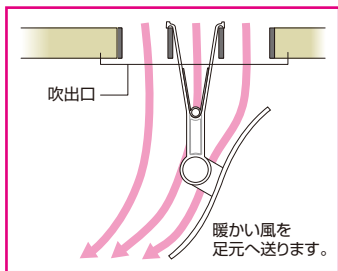

暖房時

簡単組み立て&ワンタッチ取り付け

吹出口ルーバーにぴったりはまる専用アダプターで、ほとんどのライン型吹出口タイプのエアコンに使用可能です。

アダプターと本体は、はめ込むだけで簡単に組み立てられます。さらに、エアコンへの取り付けも「ネジ」や「穴あけ」等の工事が不要。天井や壁を傷める心配はありません。どなたでもワンタッチですぐに取り付けられます。(取付方法・特許出願中)