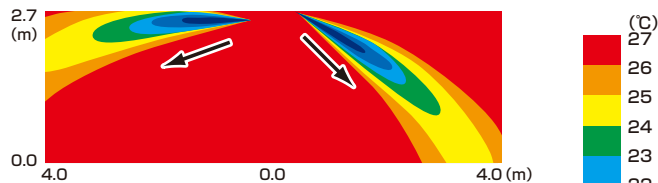

冷房時

■天井埋め込みカセットタイプでの実験
(左側出口: AIR WING取付 右側出口: AIR WING未取付)

取り付けない側(右側)は冷風がほぼ真下に落ち、近くの人々が極端に寒く、遠くの人には届かず、不快な状態になっていますが、取り付けした側(左側)では涼しい風が4m以上先まで達し、部屋全体の温度を24°C前後にバランスよく冷やします。