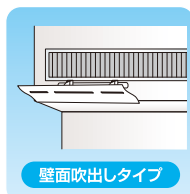

自在な風向設定で不快な直撃風も解消。本体ウィングは上下に180度可動し、お好みの角度でキープできます。

温度ムラ解消 省エネに貢献

空気を効率的に循環させることで、「暑すぎ」「冷えすぎ」といった温度ムラが解消でき、省エネ効果が期待できます。

夏も冬も! オールシーズン

ウィングの向きを変えるだけで、冷房にも暖房にも対応できるため、1年中使えて大変便利です。

横長スリットとS形状で 結露防止設計

お肌の乾燥対策に

ノドをいたわる方に

赤ちゃんのいるご家庭に

お年寄りの寝室に

エアコン
各種タイプ
に対応

壁掛けタイプ

天井埋込カセットタイプ

円型吹出しタイプ

天吊りタイプ

床置きタイプ

壁面吹出しタイプ